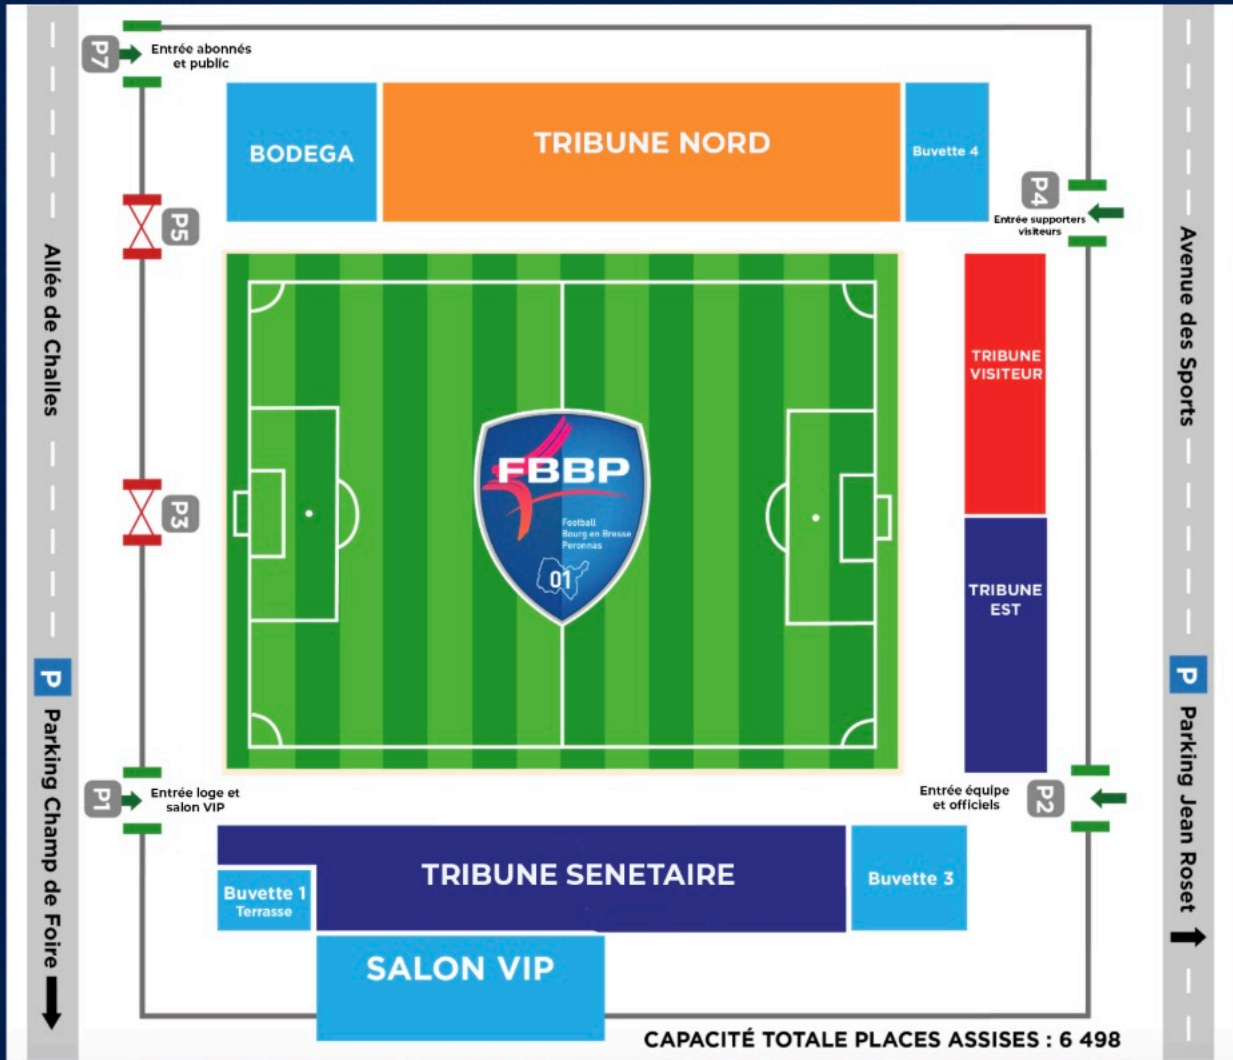

# VENIR AU STADE

Stationnement recommandé

Parking du champ de foire

Gratuit - 5min à pied du stade

**Stationnement Interdit** sur les zones commerciales à proximité

# RAPPEL RÈGLEMENT

Il est interdit d'introduire des bouteilles ou tout autre contenant dans le stade

Il est interdit de fumer ou de vapoter dans l'enceinte du stade

**ACCÈS**  
ouverture des portes à 18H30

Vous êtes titulaire(s) d'un billet :

Afin de faciliter votre accès, pensez à imprimer votre e-billet

Tribune SÉNÉTAIRE/VIP : P1 - Allée de Challes

**ATTENTION :** la circulation sera fermée dès 17H - Allée de Challes