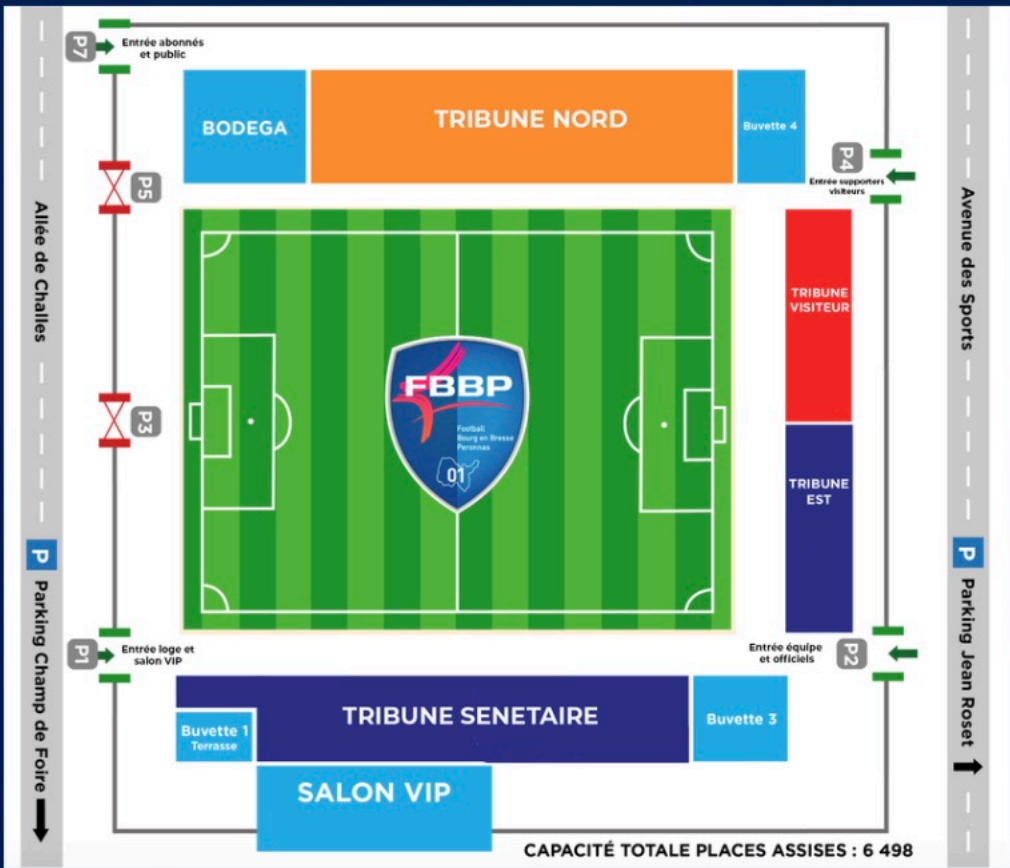

INFOS PRATIQUES

Sam- 02.05 - 19H30
Stade Marcel Verchère

Préparez votre
venue au stade !

TOUS ENSEMBLE POUR LE DERBY

VENIR AU STADE

Stationnement recommandé

Parking du champ de foire

Gratuit - 5min à pied du stade

Stationnement Interdit sur les zones commerciales à proximité

RAPPEL RÈGLEMENT

Il est interdit d'introduire des bouteilles > 50cl ou tout autre contenant dans le stade

Il est interdit d'introduire des articles pyrotechniques

Il est interdit de fumer ou de vapoter dans l'enceinte du stade

ACCÈS

ouverture des portes à 18H30

Vous êtes titulaire(s) d'un billet :

Afin de faciliter votre accès, pensez à imprimer votre e-billet

LOGE/SALON VIP : P1 – Allée de Challes

Tribune NORD: P7 – Allée de Challes

ATTENTION : la circulation sera fermée dès 17H - Allée de Challes

RESTAURATION

Restaurations

Frites
Hot Dog
Bonbons

Boissons

Sodas 50cl 3€
Bière 50cl 5€

MOYENS DE PAIEMENT ACCEPTÉS